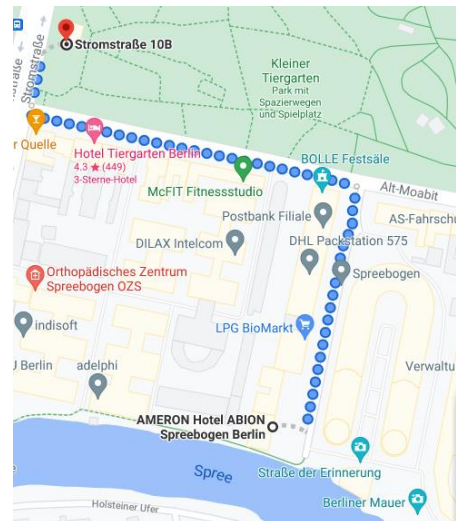

AMERON

BERLIN
ABION SPREEBOGEN WATERSIDE

AlthoffHotels

Willkommen liebe Gäste,

anbei die Testzentren, die sich bei uns in der Nähe vom Hotel befinden (Stand 24.08.2021)

Corona Testzentrum Berlin (Moabit)

Stromstraße 10b

10555 Berlin

info@coronatestzentrumberlin.de

Öffnungszeiten:

Montag-Freitag 7:30-21:00 Uhr

Samstag 8:00-20:00 Uhr

Sonntag 10:00-18:00 Uhr

Oder

Covid Testzentrum Berlin Moabit

Schultheiss Quartier

Turmstraße 25, 10559 Berlin

<https://covidzentrum.de/corona-test-berlin>

AMERON

BERLIN
ABION SPREEBOGEN WATERSIDE

AlthoffHotels

Welcome dear guests,

Enclosed are the test centers, which are located near the hotel (as of 08/24/2021):

Or

Covid Testzentrum Berlin Moabit

Schultheiss Quartier

Turmstraße 25, 10559 Berlin

<https://covidzentrum.de/corona-test-berlin>