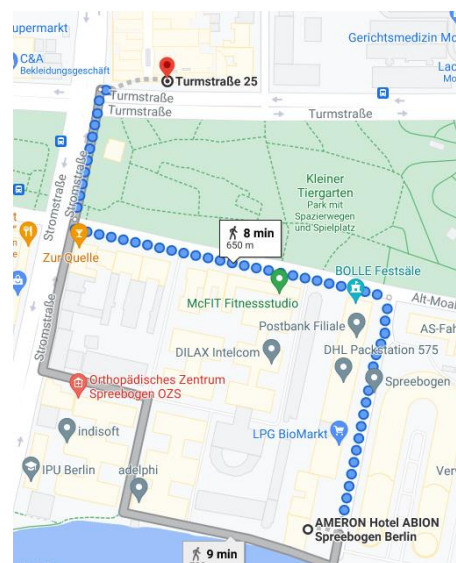

AMERON

BERLIN
ABION SPREEBOGEN WATERSIDE

AlthoffHotels

Willkommen liebe Gäste,

anbei die Testzentren, die sich bei uns in der Nähe vom Hotel befinden (Stand 24.08.2021)

Corona Testzentrum Berlin (Moabit)

Stromstraße 10b

Schultheiss Quartier

Turmstraße 25, 10559 Berlin

<https://covidzentrum.de/corona-test-berlin>

AMERON

BERLIN
ABION SPREEBOGEN WATERSIDE

AlthoffHotels

Welcome dear guests,

Enclosed are the test centers, which are located near the hotel (as of 08/24/2021):

Corona Testzentrum Berlin (Moabit)

Stromstraße 10b

10555 Berlin

info@coronatestzentrumberlin.de

opening:

Mo-Fr 7:30-21:00 Uhr

Sa 8:00-20:00 Uhr

Su 10:00-18:00 Uhr

Or

Covid Testzentrum Berlin Moabit

Schultheiss Quartier

Turmstraße 25, 10559 Berlin

<https://covidzentrum.de/corona-test-berlin>