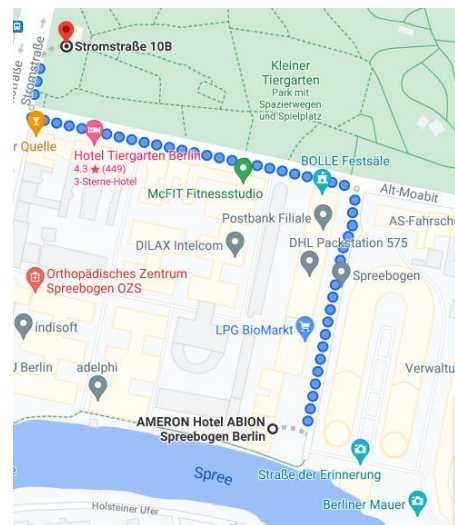

AMERON

BERLIN
ABION SPREEBOGEN WATERSIDE

AlthoffHotels

Willkommen liebe Gäste,

anbei die Testzentren, die sich bei uns in der Nähe vom Hotel befinden (Stand 24.08.2021)

Corona Testzentrum Berlin (Moabit)

Stromstraße 10b

Schultheiss Quartier

Turmstraße 25, 10559 Berlin

<https://covidzentrum.de/corona-test-berlin>

AMERON

BERLIN
ABION SPREEBOGEN WATERSIDE

AlthoffHotels

Welcome dear guests,

Enclosed are the test centers, which are located near the hotel (as of 08/24/2021):

Corona Testzentrum Berlin (Moabit)

Stromstraße 10b

10555 Berlin

info@coronatestzentrumberlin.de

opening:

Mo-Fr 7:30-21:00 Uhr

Sa 8:00-20:00 Uhr

Su 10:00-18:00 Uhr

Or

Covid Testzentrum Berlin Moabit

Schultheiss Quartier

Turmstraße 25, 10559 Berlin

<https://covidzentrum.de/corona-test-berlin>